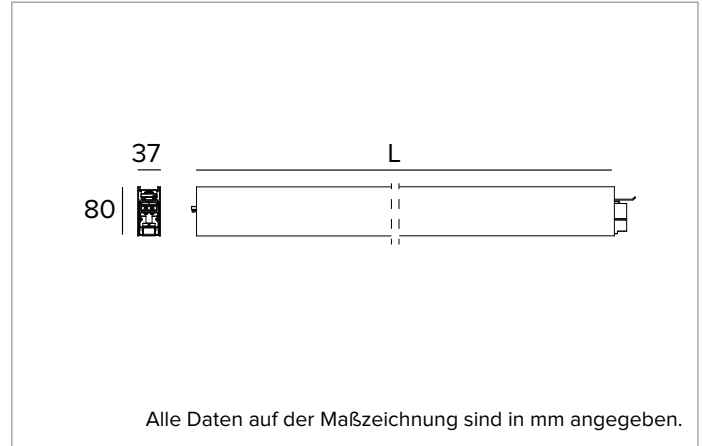

# T003MW930ELDB | LOGICO EASY System 37 - UGR19

## Lineare LED-Leuchte für Deckenanbau- oder Pendelmontage

	3000K	H(m)	D1(m)	D2(m)	E <sub>max</sub> (lx)		
	Ra90	64°	63°				
	Fixture Power	43W	1	1.25	1.23	3089	
	Source Flux	3962lm	2	2.51	2.46	772	
	Fixture Flux	3963lm	3	3.76	3.70	343	
	Efficacy	92lm/W	4	5.02	4.93	193	
G0347	I <sub>max</sub> =885cd/klm	I <sub>max</sub>	3507cd	5	6.27	6.16	124